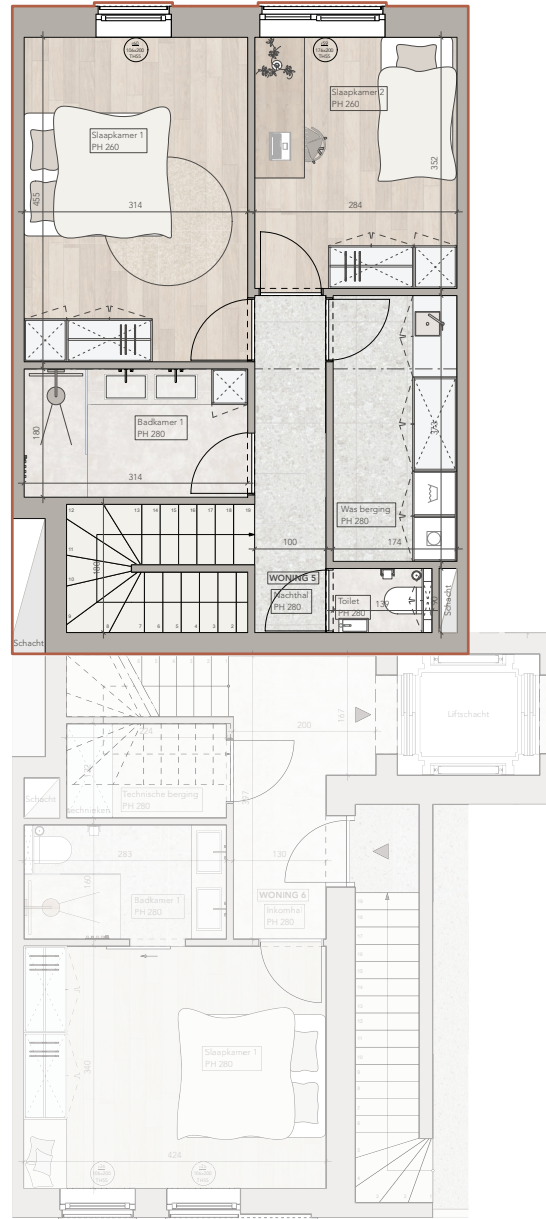

Grondplan LOFTWONING 5

Niveau: 0  
Schaal 1/75

Grondplan LOFTWONING 5

Niveau: +1  
Schaal 1/75

## PLAN LOFTWONING 5

Oppervlakte:	155 m <sup>2</sup>
Terras:	25,60 m <sup>2</sup>
Niveau:	0/+1
Slaapkamers:	3
Ligging:	west