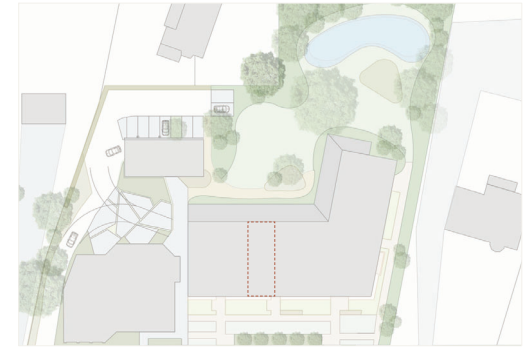

Grondplan LOFTWONING 5

Niveau: 0  
Schaal 1/75

Grondplan LOFTWONING 5

Niveau: +1  
Schaal 1/75

## PLAN LOFTWONING 5

Oppervlakte:	155 m <sup>2</sup>
Terras:	25,60 m <sup>2</sup>
Niveau:	0/+1
Slaapkamers:	3
Ligging:	west